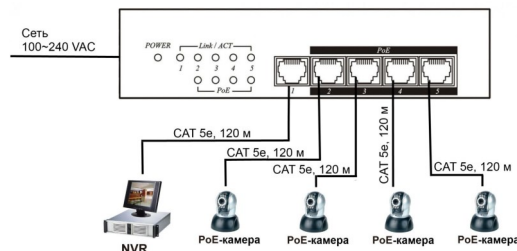

Прочтите инструкцию и внимательно изучите рекомендации по использованию данного оборудования.

3. Комплектность

Наименование	Количество
Сетевой шнур	1
Коммутатор	1
Технический паспорт	1
Гарантийный талон	1

4. Параметры

Количество портов	18
Количество POE портов	16
Скорость порта POE	10/100 Мбит/с
Мощность на 1 порт	15,4 Вт
Скорость порта Up-Link	10/100/1000 Мбит/с
Диапазон рабочих температур	От -10°C до +50°C
Габариты, мм/ Вес, г	270x180x43/1440
Тип корпуса	металлический

5. Правила монтажа

1. Подключите сетевой шнур к коммутатору.
2. Подключите сетевой шнур к сети 220В.
3. Подключите POE-оборудование к POE-порту коммутатора. (обязательно использование кабеля UTP или FTP 4x2x0,5)
4. Подключите Up-Link порт коммутатора к сетевому концентратору (роутеру, маршрутизатору).
6. Проверьте подключение устройств по сети.

Внимание:

- ☐ Во избежание повреждения оборудования строго придерживайтесь схемы подключения.

- ☐ Полярность питания стандартная для всех линеек коммутаторов 1,2 - «+», 3,6 - «-», поэтому проверьте схему подключения перед покупкой.

6. Схема подключения