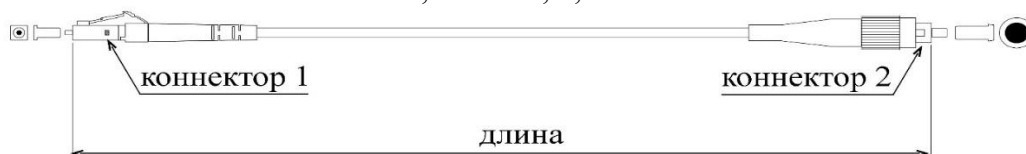

DATAREX

Паспорт

DR-220201

Шнур оптический коммутационный (патч-корд), LC-FC, симплекс (simplex), OS2, нг(A)-HF, желтый, 1,0 м

Тип волокна: SM 9/125, OS2, G.652.D

Конструкция: симплекс

Тип коннектора 1: LC

Тип коннектора 2: FC

Тип полировки коннектора 1: UPC

Тип полировки коннектора 2: UPC

Цвет коннектора 1: синий

Цвет коннектора 2: металлический с синим хвостовиком

Диаметр ферулы коннектора 1: 1,25 мм

Диаметр ферулы коннектора 2: 2,5 мм

Материал ферулы коннектора 1: керамика

Материал ферулы коннектора 2: керамика

Цвет оболочки кабеля: желтый

Диаметр оболочки кабеля: 3 мм

Материал оболочки кабеля: нг(A)-HF (LSZH) не распространяющий горение при групповой прокладке и не выделяющий коррозионно-активных газообразных продуктов при горении и тлении

Длина патч-корда: 1,0 м

Обратное отражение: ≥ 50 дБ

Воспроизводимость: 0,1 дБ

Радиус изгиба: 15 радиусов кабеля

Предельное усилие на разрыв: 0,23 кг (кабеля без оболочки); 1 кг (в оболочке)

Защита: кевларовые нити/ арамидные нити